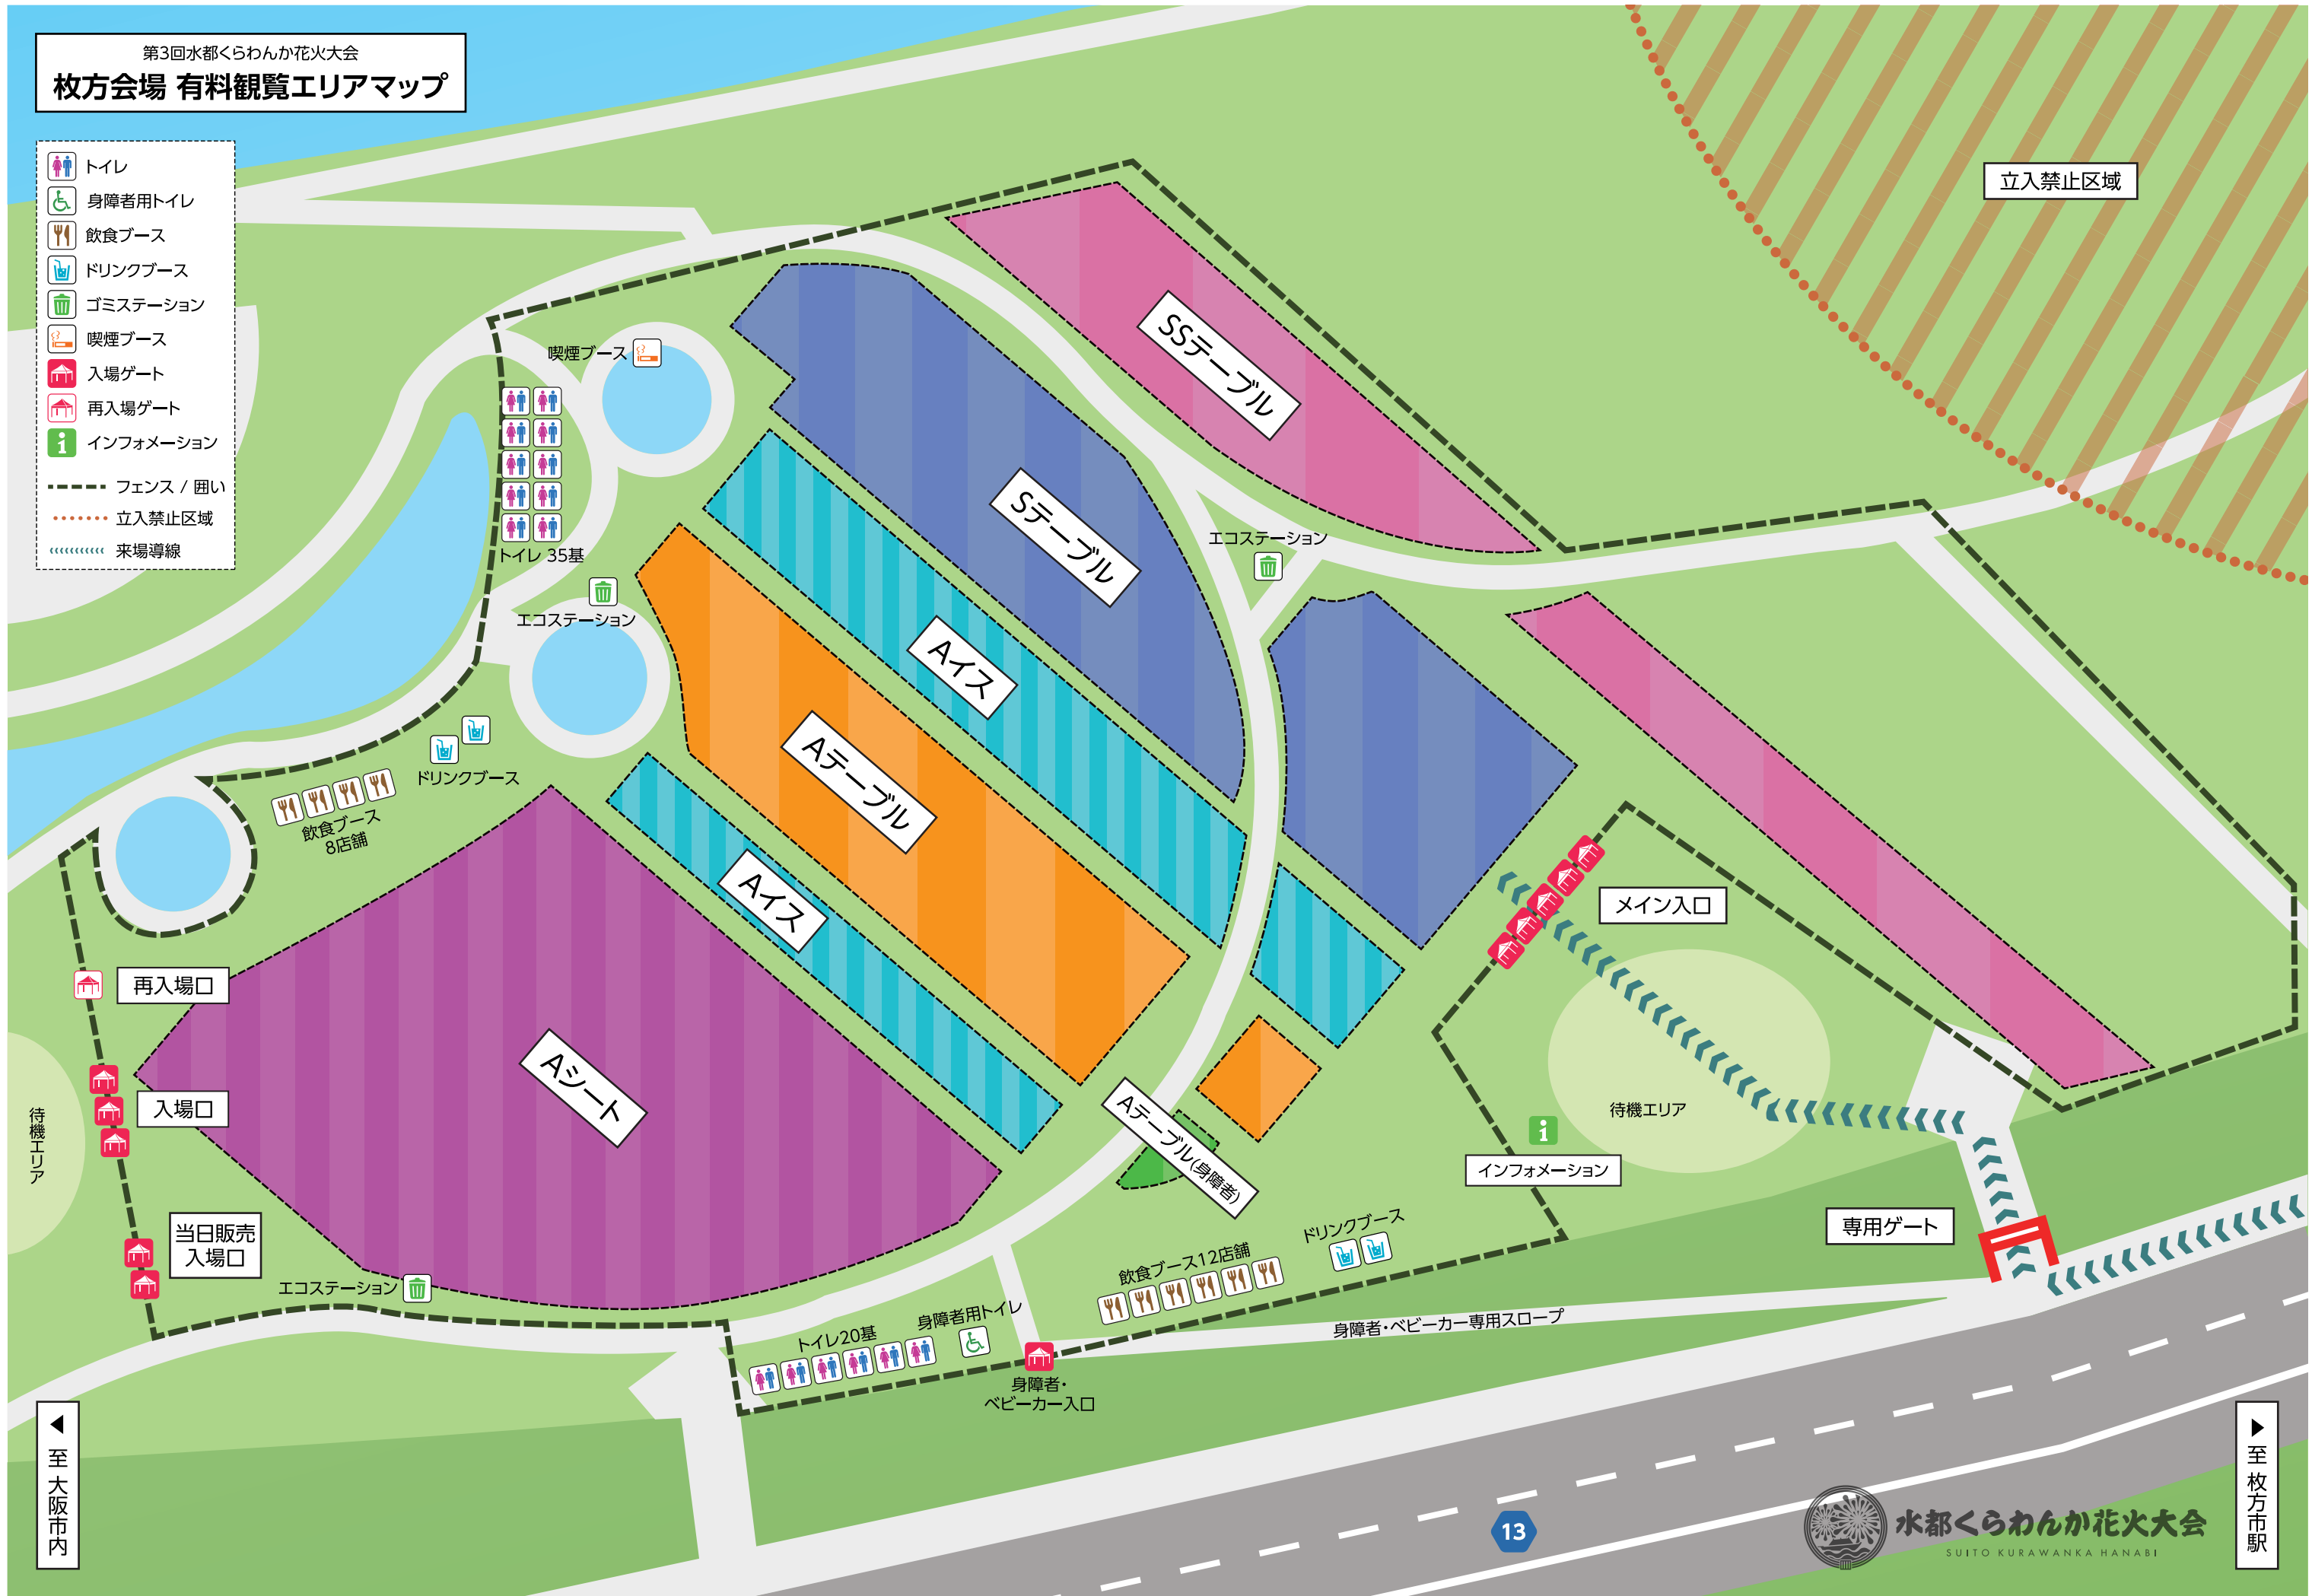

第3回水都くらわんか花火大会  
枚方会場 有料観覧エリアマップ

-  トイレ
-  身障者用トイレ
-  飲食ブース
-  ドリンクブース
-  ゴミステーション
-  喫煙ブース
-  入場ゲート
-  再入場ゲート
-  インフォメーション
-  フェンス / 囲い
-  立入禁止区域
-  来場導線

至  
大  
阪  
市  
内

至  
枚  
方  
市  
駅