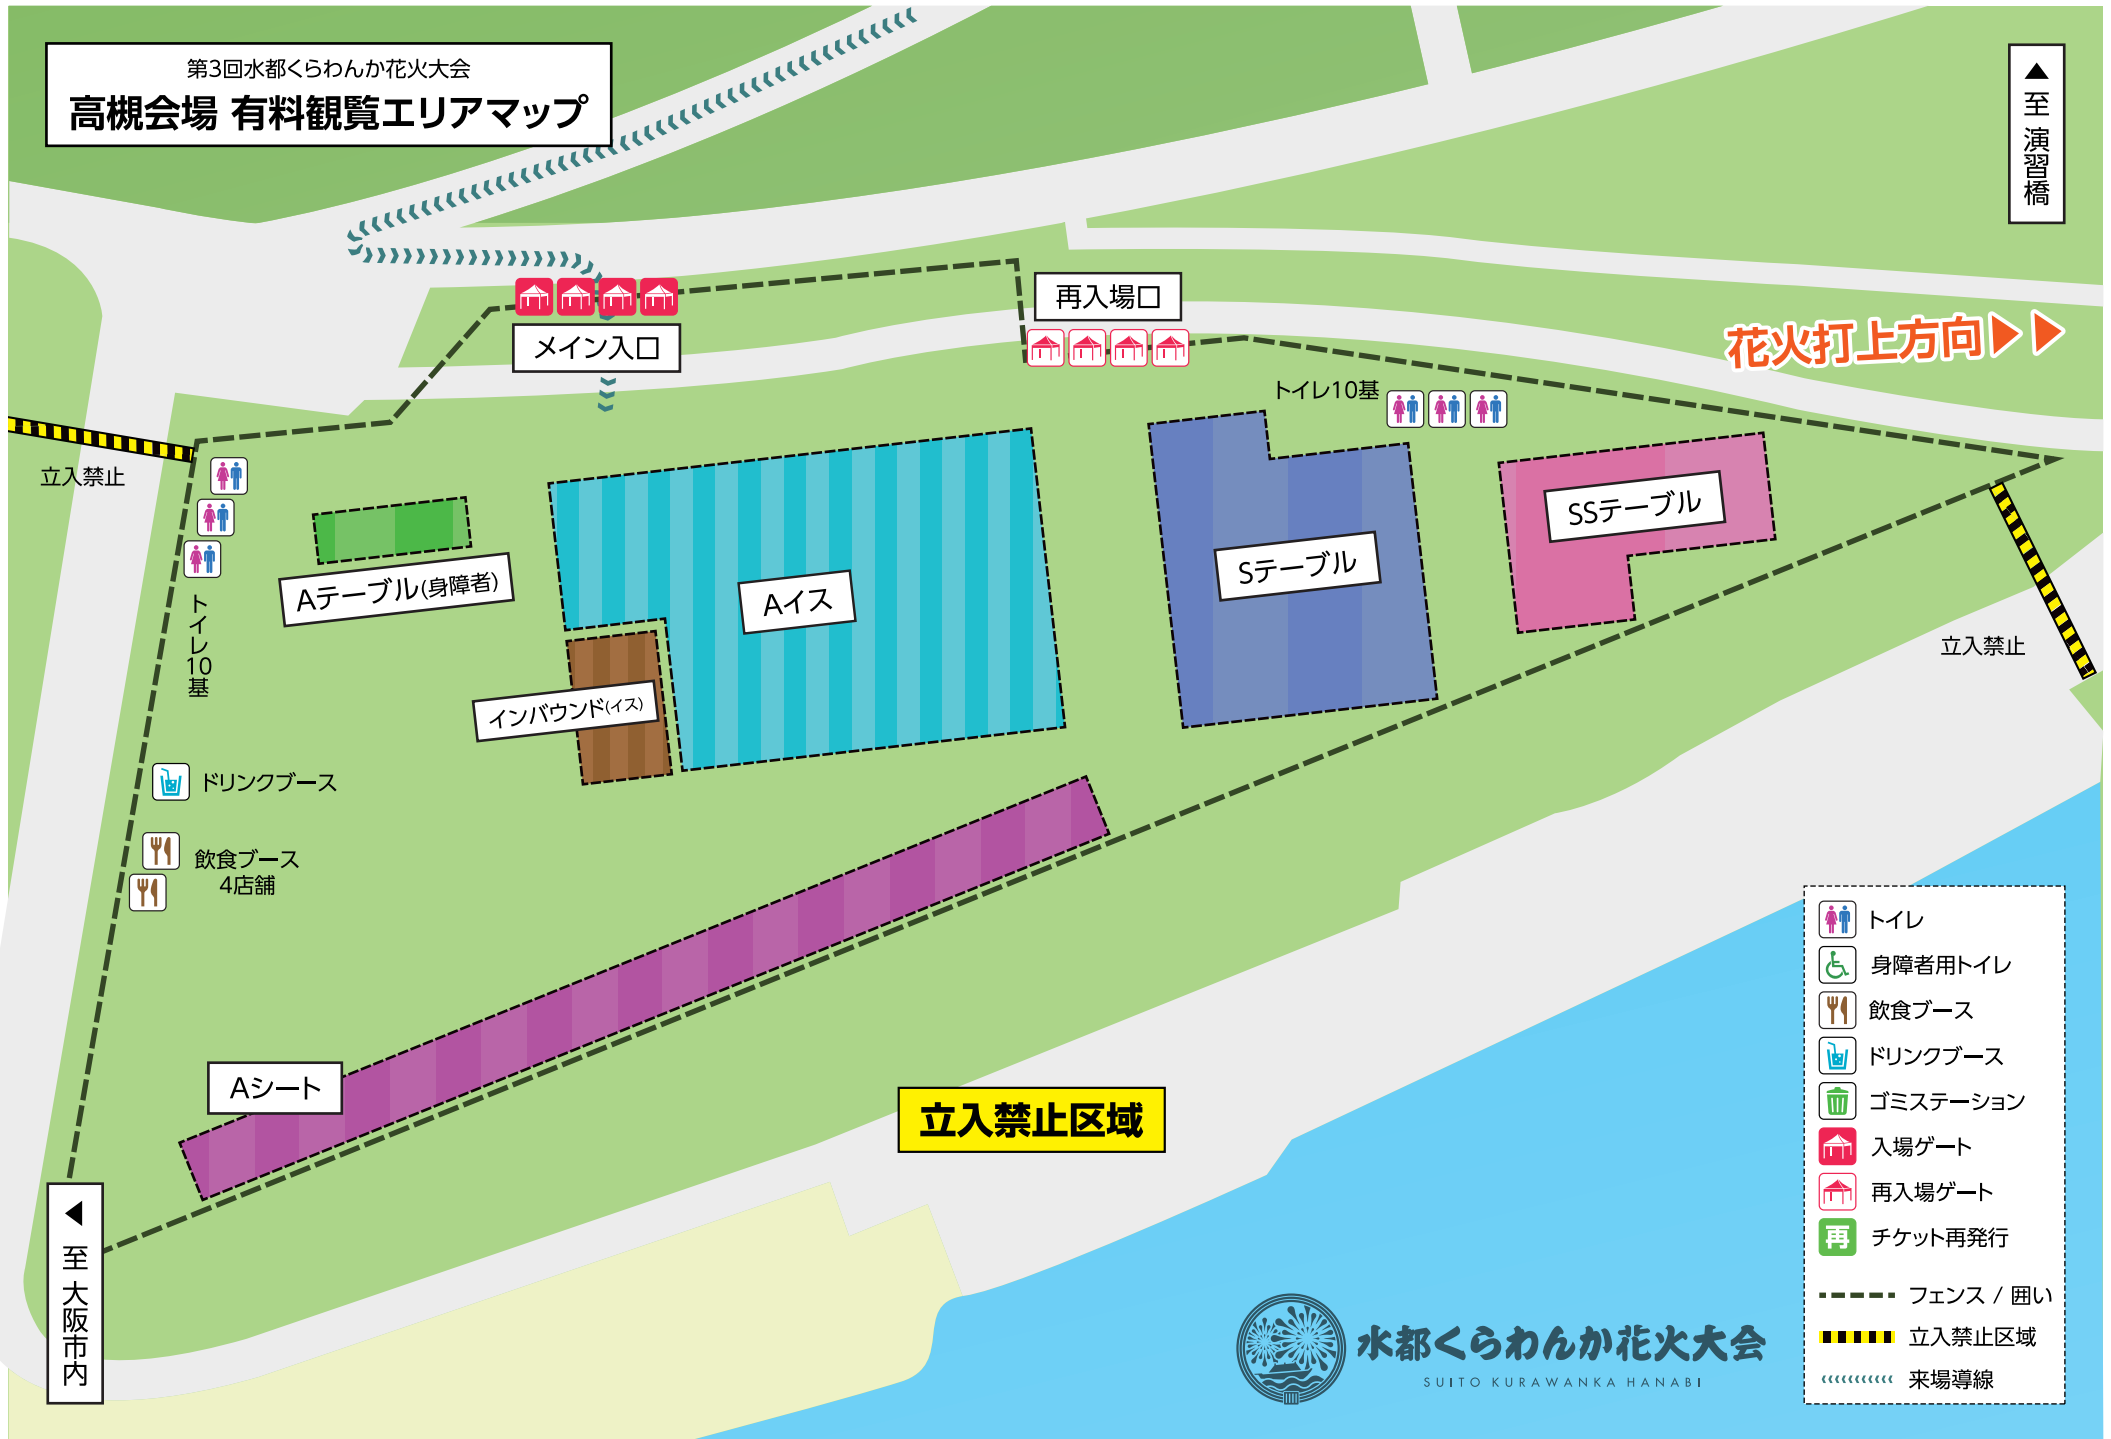

第3回水都くらわんか花火大会
高槻会場 有料観覧エリアマップ

▲ 至 演習橋

花火打上方向▶▶

立入禁止区域

- トイレ
- 身障者用トイレ
- 飲食ブース
- ドリンクブース
- ゴミステーション
- 入場ゲート
- 再入場ゲート
- チケット再発行
- フェンス / 囲い
- 立入禁止区域
- 来場導線

◀ 至 大阪市内